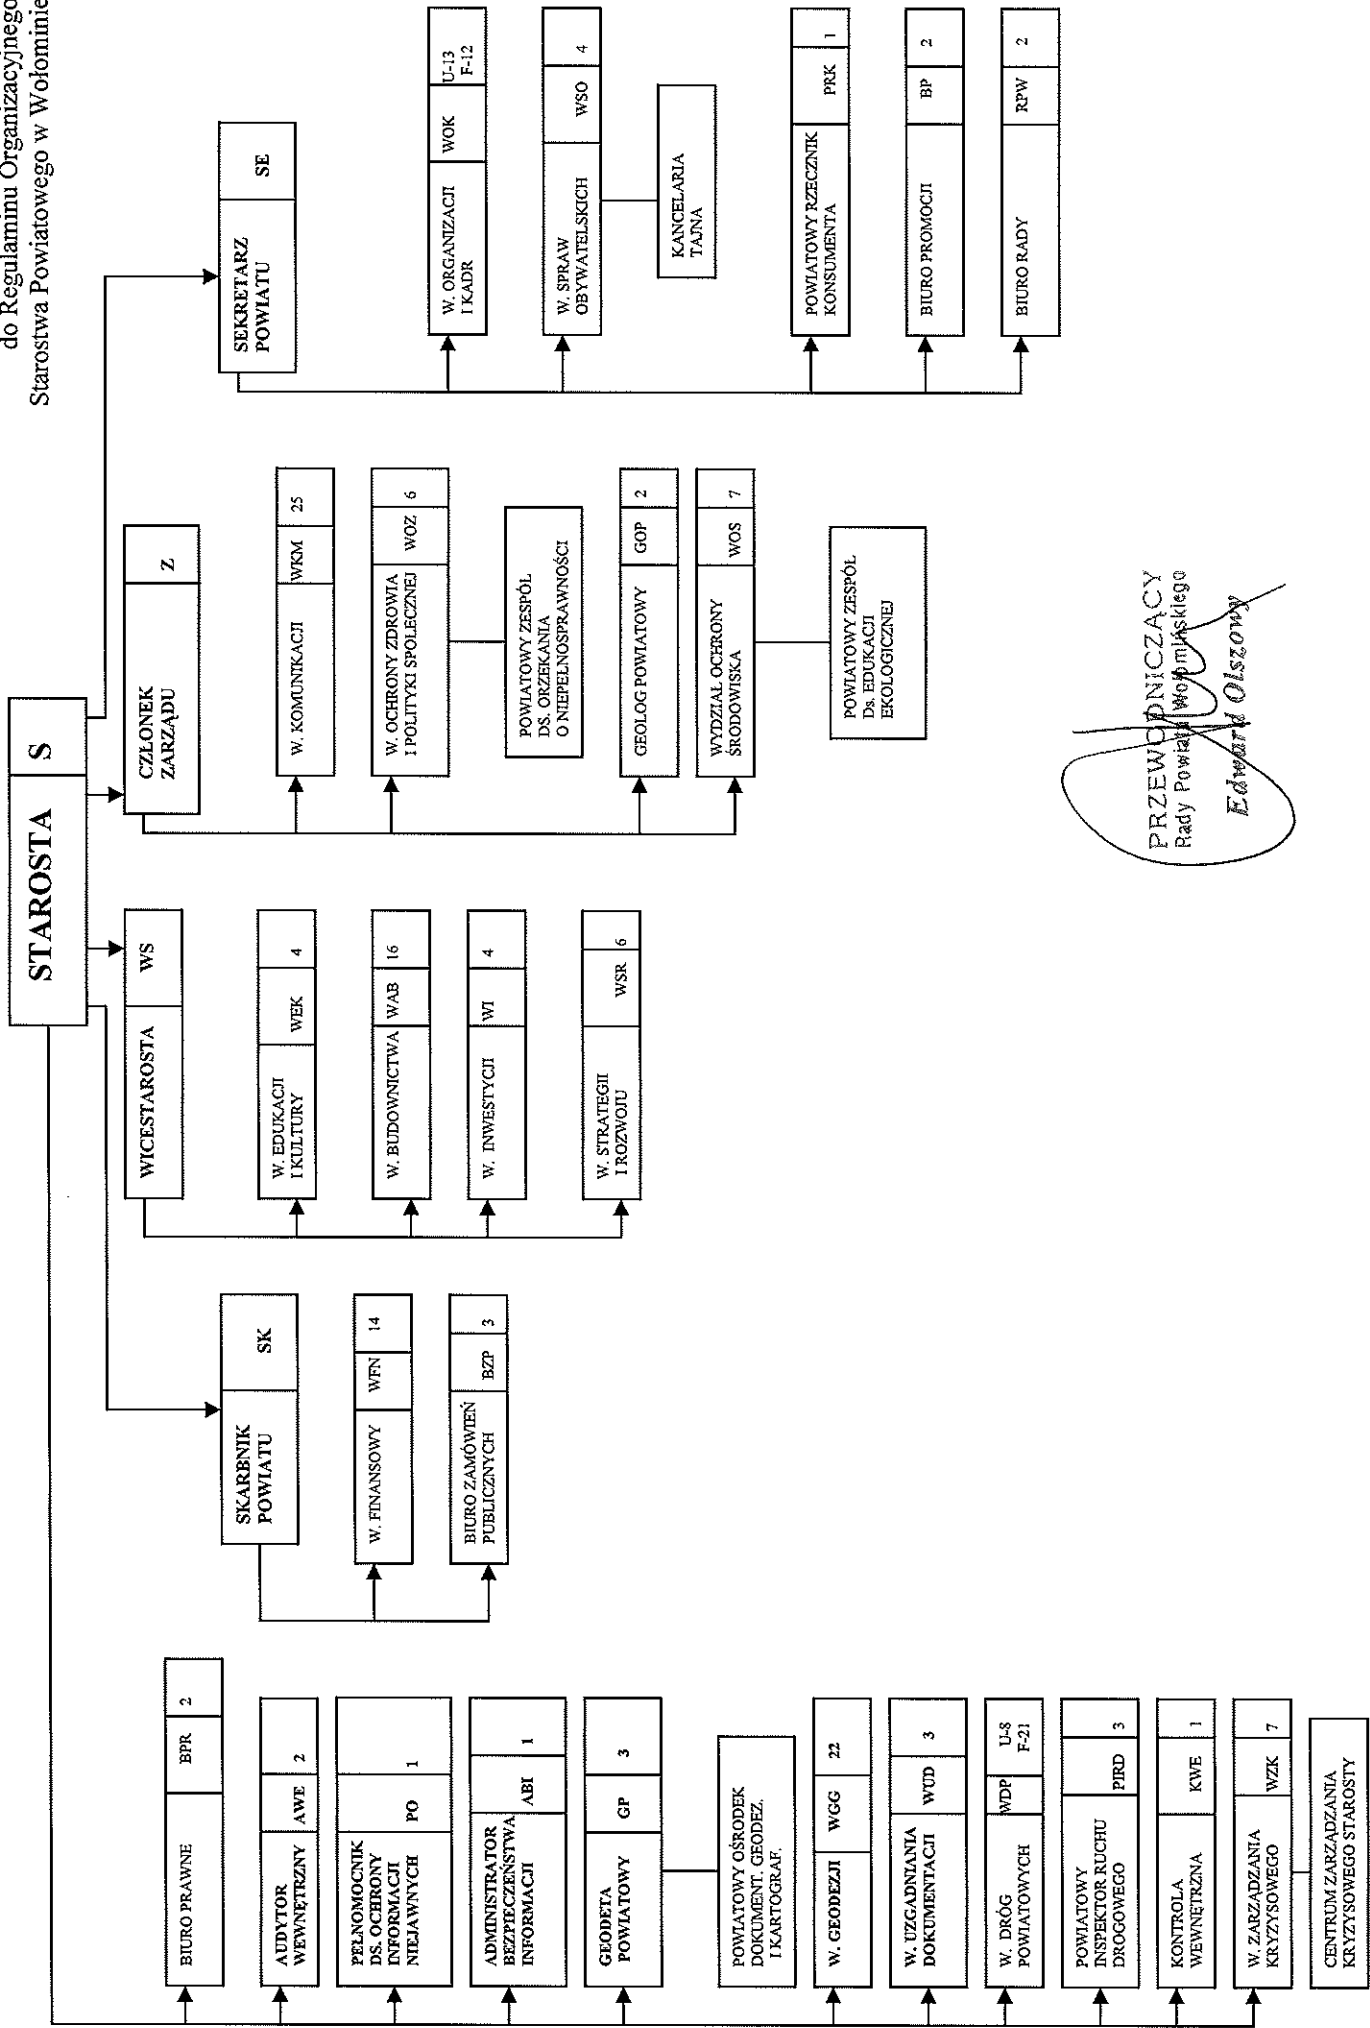

SCHEMAT ORGANIZACYJNY STAROSTWA POWIATOWEGO W WOŁOMINIE

Załącznik
do Regulaminu Organizacyjnego
Starostwa Powiatowego w Wołominie

PRZEWODNICZĄCY
Rady Powiatu Wołomińskiego
Edward Olszowy